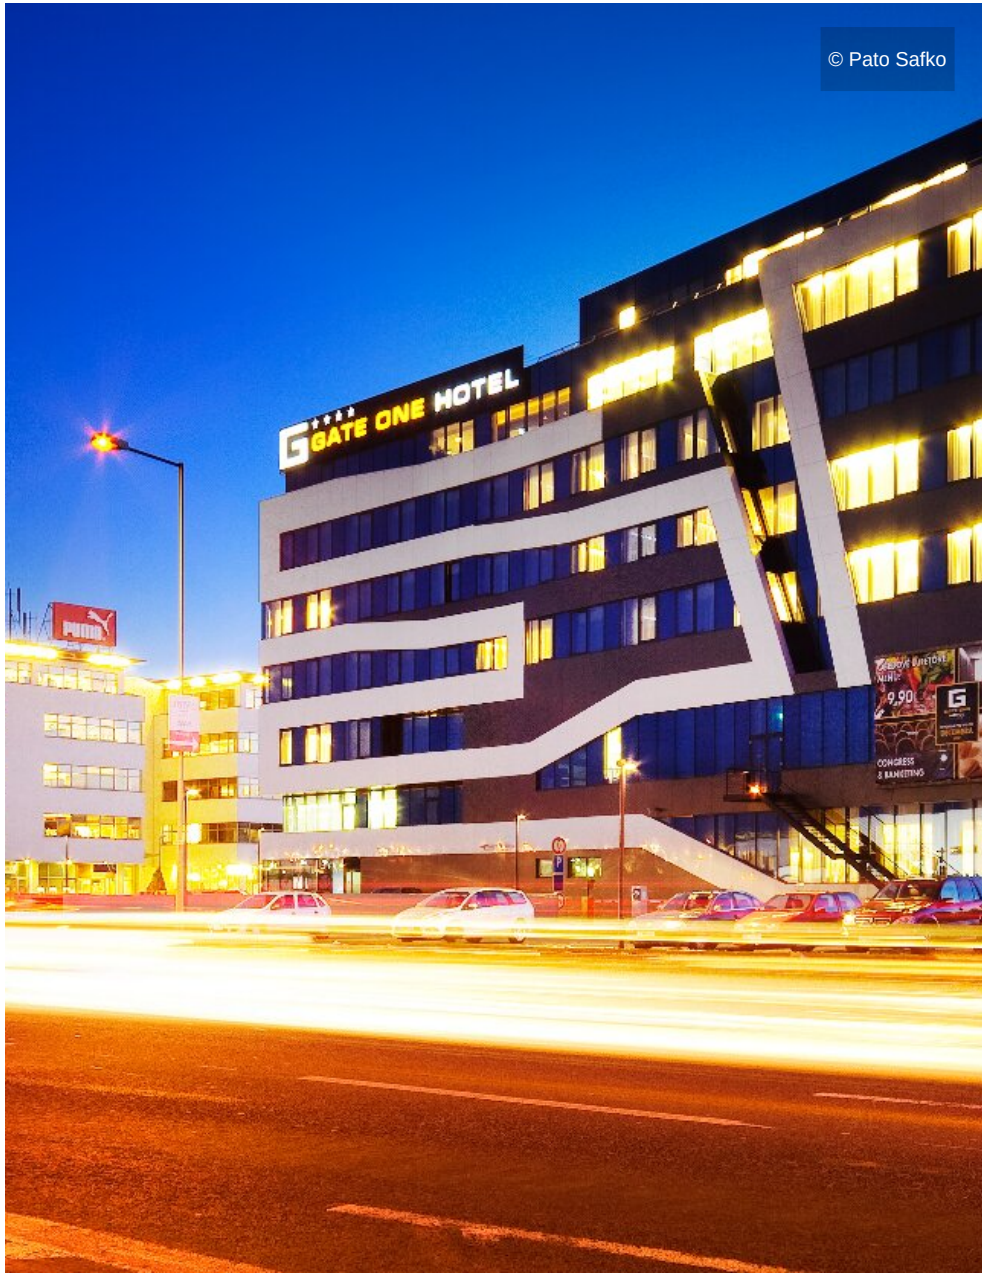

© Pato Safko