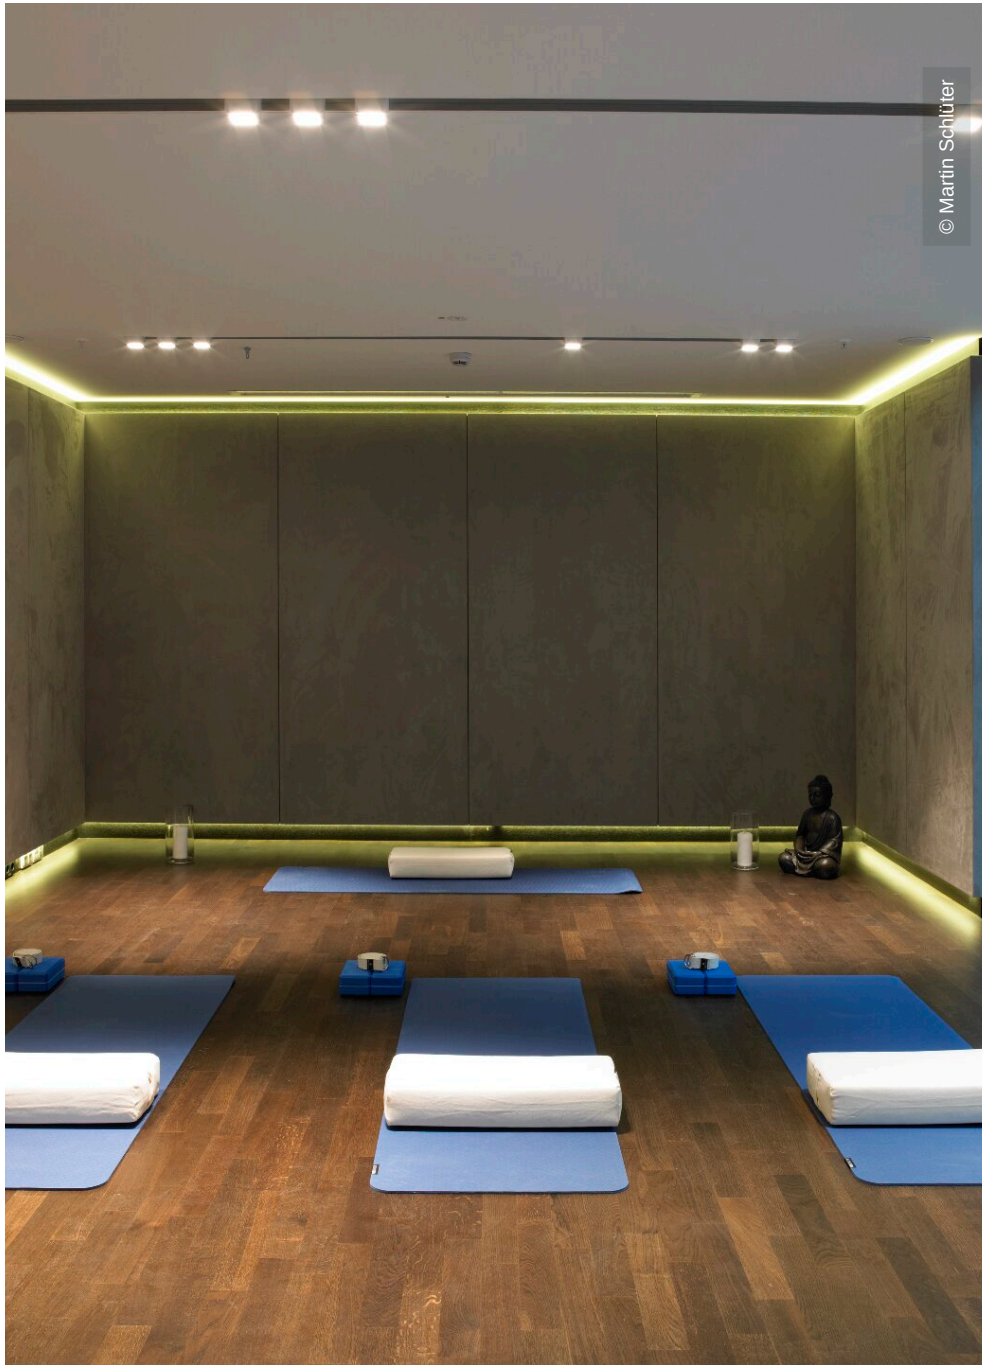

© Martin Schlüter