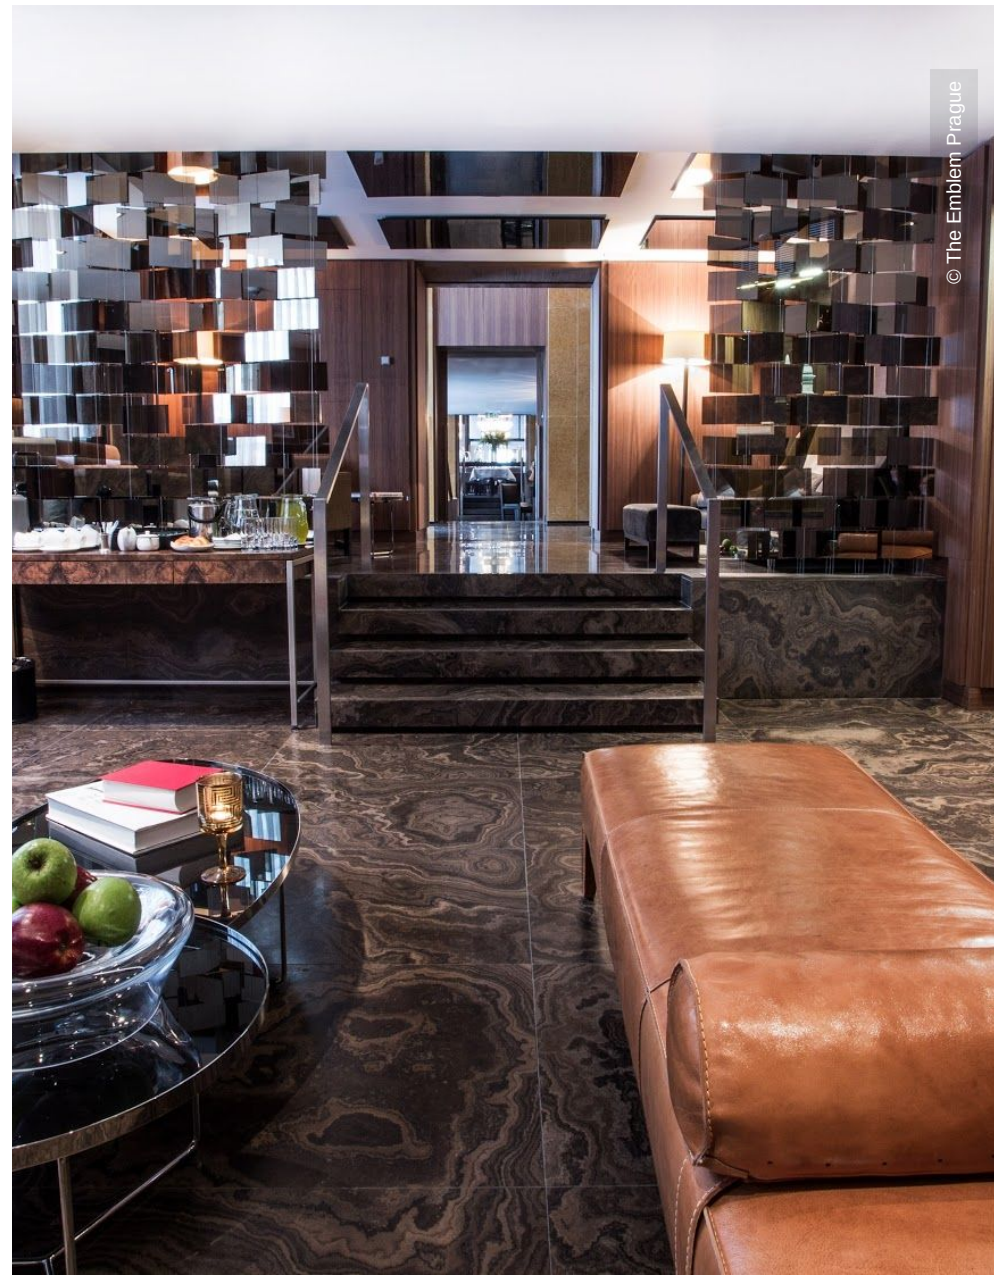

© The Emblem Prague