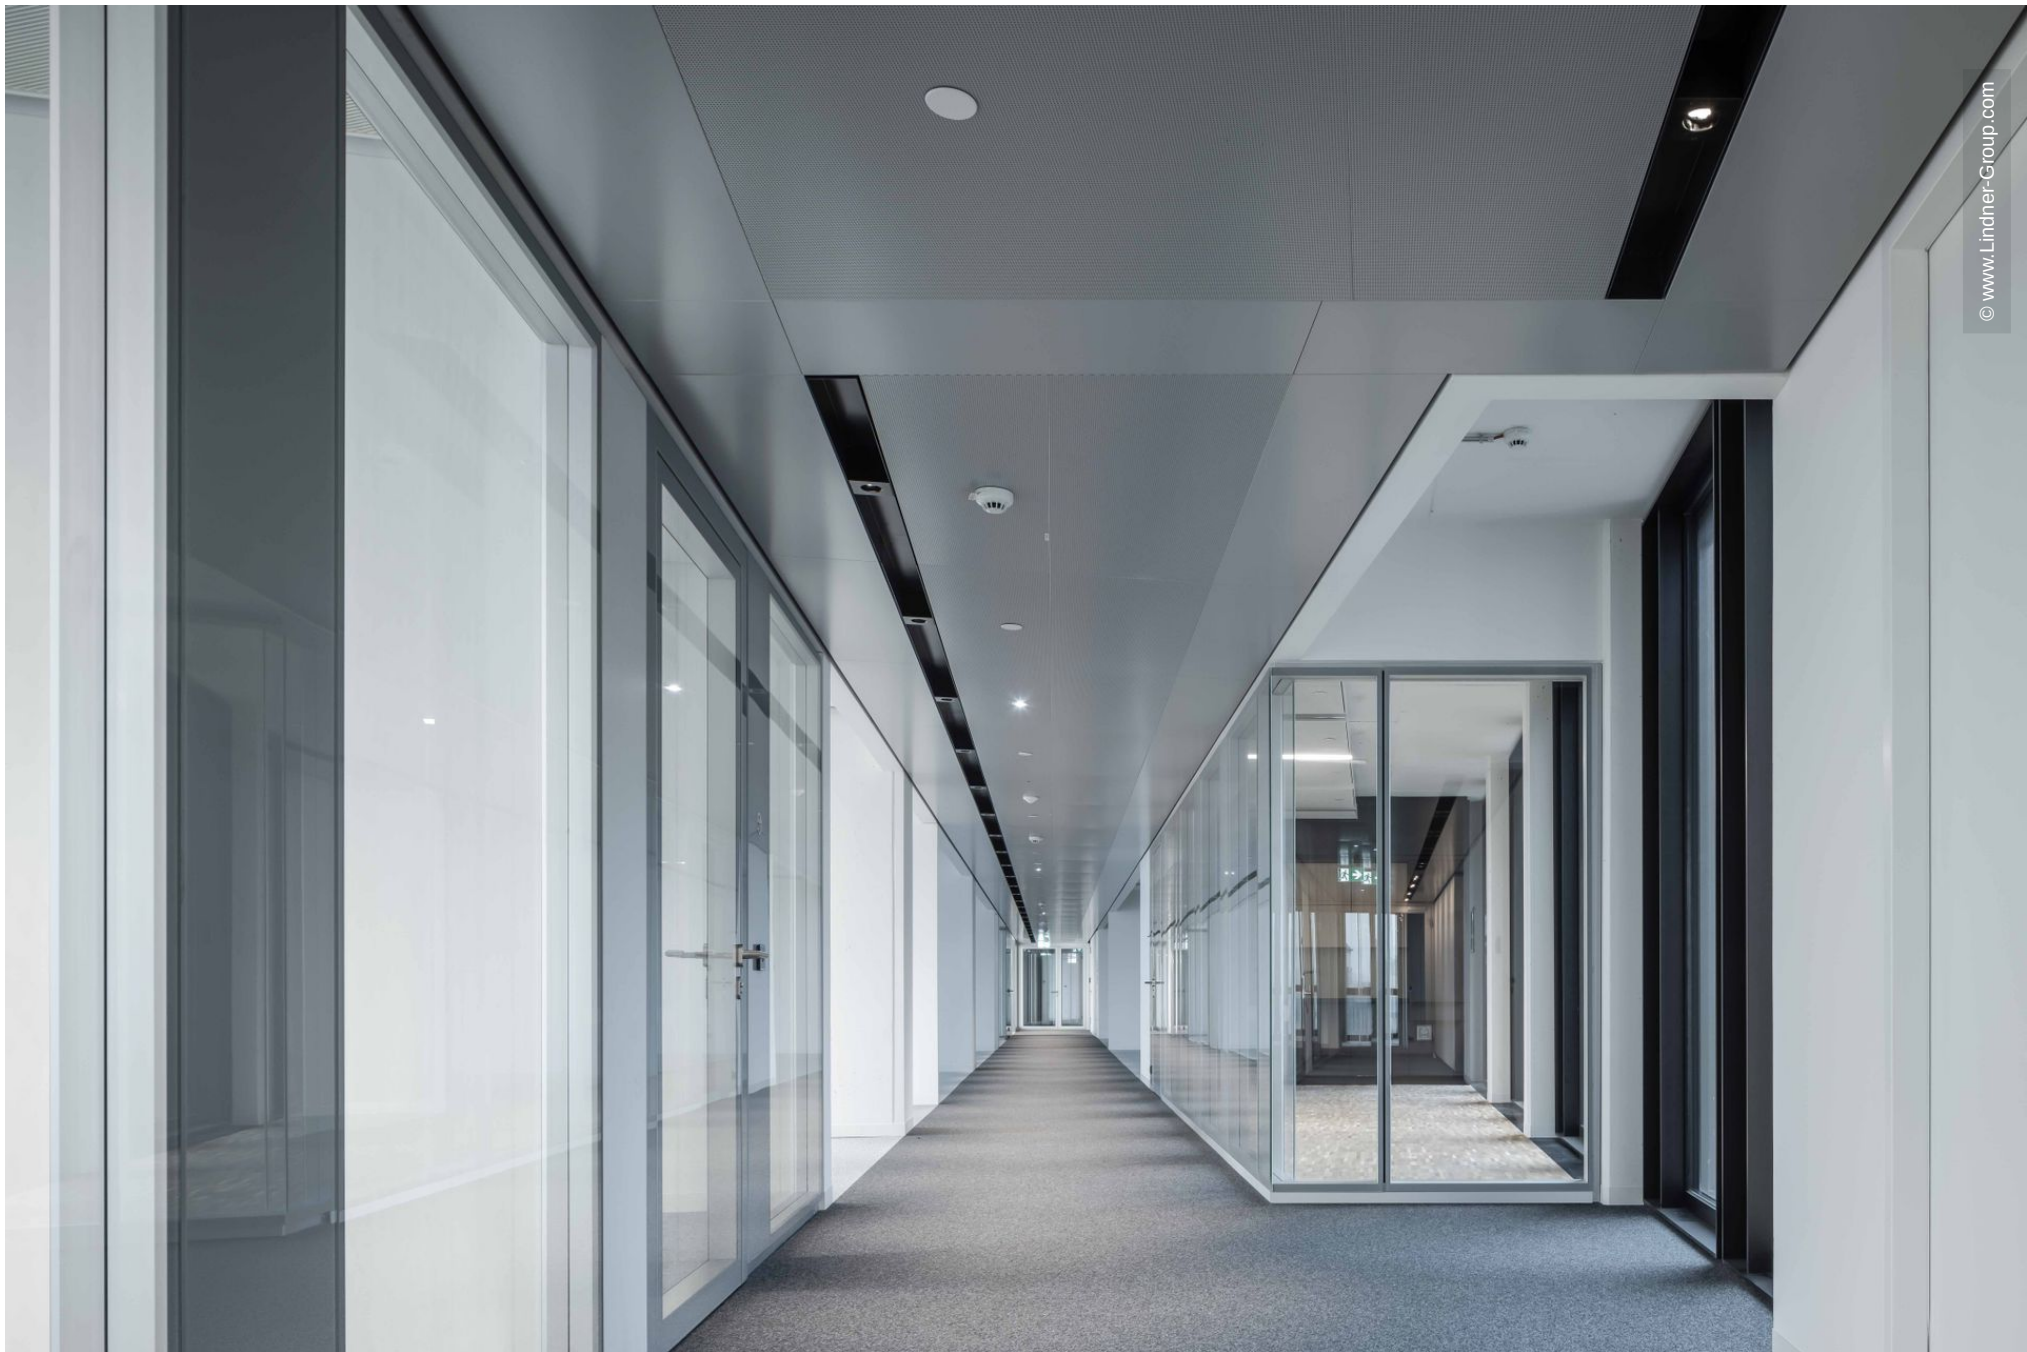

Neubau Cité de la Sécurité Sociale

Luxemburg, Luxemburg

 **Lindner**

© www.Lindner-Group.com

Projektbeschreibung

Der Neubau „Cité de la sécurité sociale“ in Luxemburg, befindet sich in unmittelbarer Nähe zum Hauptbahnhof und bündelt verschiedene Abteilungen und Institutionen, u. a. die Bewertungs- und Kontrollbehörde der Pflegeversicherung (AEC), der kontrollärztliche Dienst der Sozialversicherung, die nationale Gesundheitskasse, die Zentralstelle der Sozialversicherungen (CCSS) und die Unfallversicherung (AAA). Darüber hinaus ist es zentrale Beratungsstelle für persönliche Fragen und Termine. Um die vorherrschende enge Blockbebauung im Bahnhofsviertel aufzulockern, entwarfen die Architekten von Böge Lindner K2 den sechsgeschossigen Gebäudekomplex mit leichten Rücksprüngen in der Fassade sowie mit bepflanzten, öffentlich zugänglichen Vorplätzen. Auch der Innenhof wurde begrünt und soll eine einladende, aber dennoch ruhige und geschützte Atmosphäre für die Besucher schaffen.

Für Diskretion bei der Beratung sorgen u. a. separierte Schalterkabinen, sogenannte „Beraterboxen“. Der Zugang auf Kundenseite erfolgt erst durch automatisierte Türöffnung seitens der Berater. Die Lindner Group produzierte und montierte hierfür spezielle Schiebetüren mit automatisierter Türtechnik. Ebenfalls als Sonderlösung lieferte Lindner Ganzglasecken für die Randbereiche sowie glasbelegte Metallwandschalen, die mit Siebdruck veredelt wurden. Diese wurden so mit den Oberflächen von Türen und Wänden optisch aufeinander abgestimmt. Passend hierzu lieferte Lindner eine Vielzahl an Glaswandsystemen und Glastüren, kombiniert mit integrierten Schalterpanelen sowie Metalltrennwänden und Glastrennwänden.