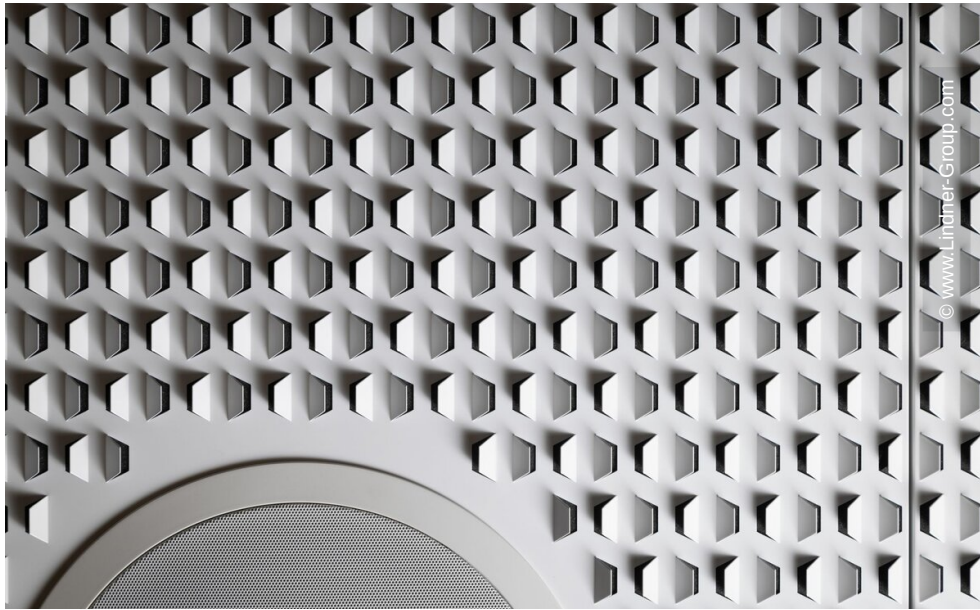

Ausführung der Gewerke

- **Decke**
Metall-Brandschutzdecken - EN 13501-2
EI30 Eingehängt-Abklappbar-Verschiebbar
Projektbezogene Lösungen
- **Wand**
Systemtrennwände Glas
Lindner Life Freeze 137
- **Raum-in-Raum**
Lindner Cubes
Lindner Cube duo
- **Türen**
Glastüren