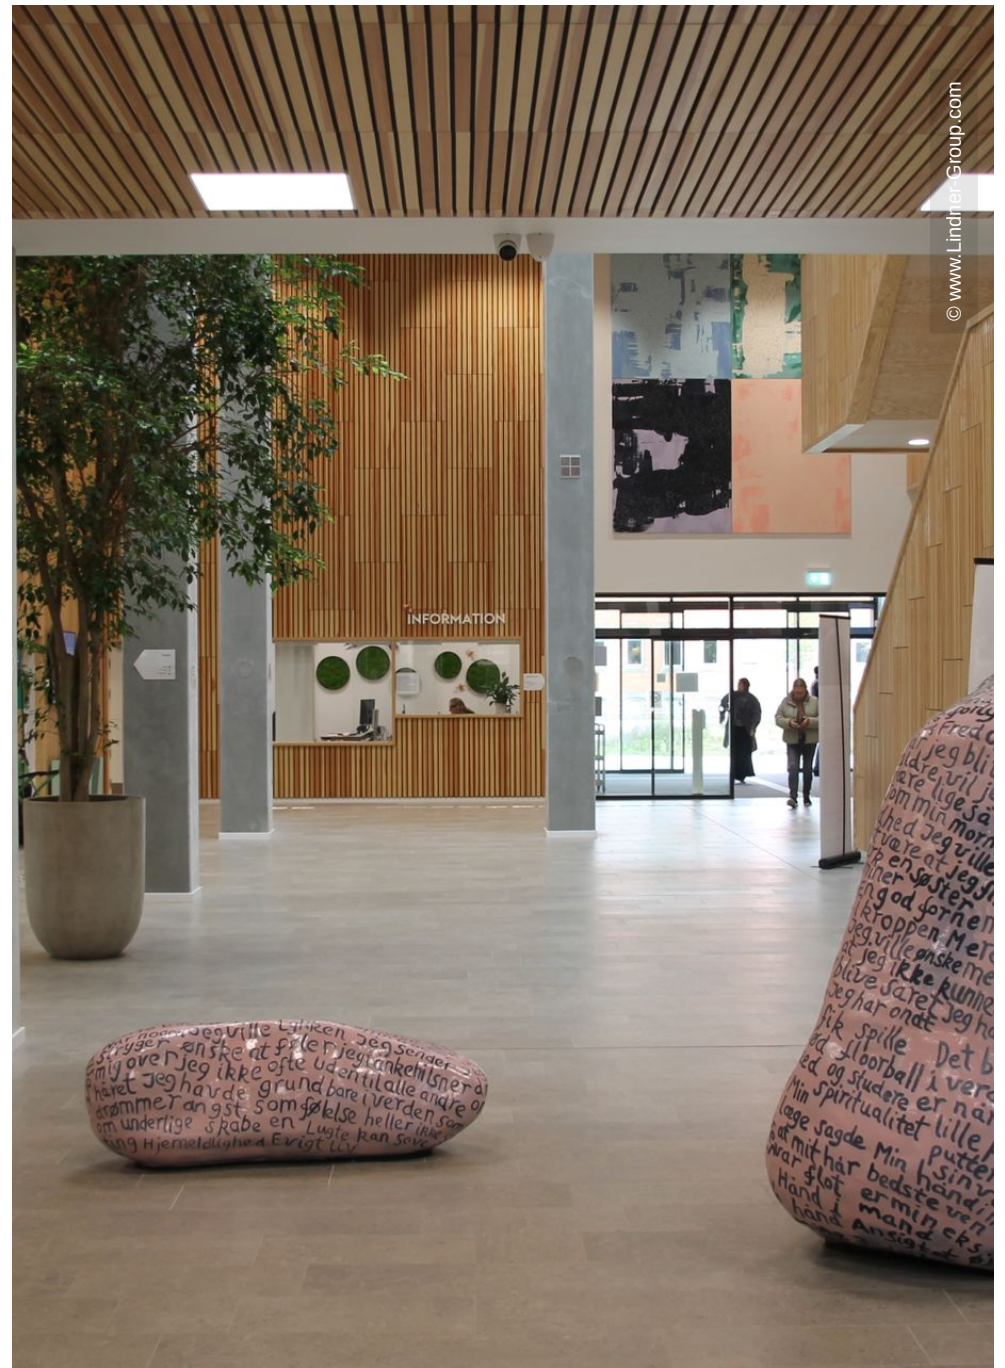

© www.Lindner-Group.com