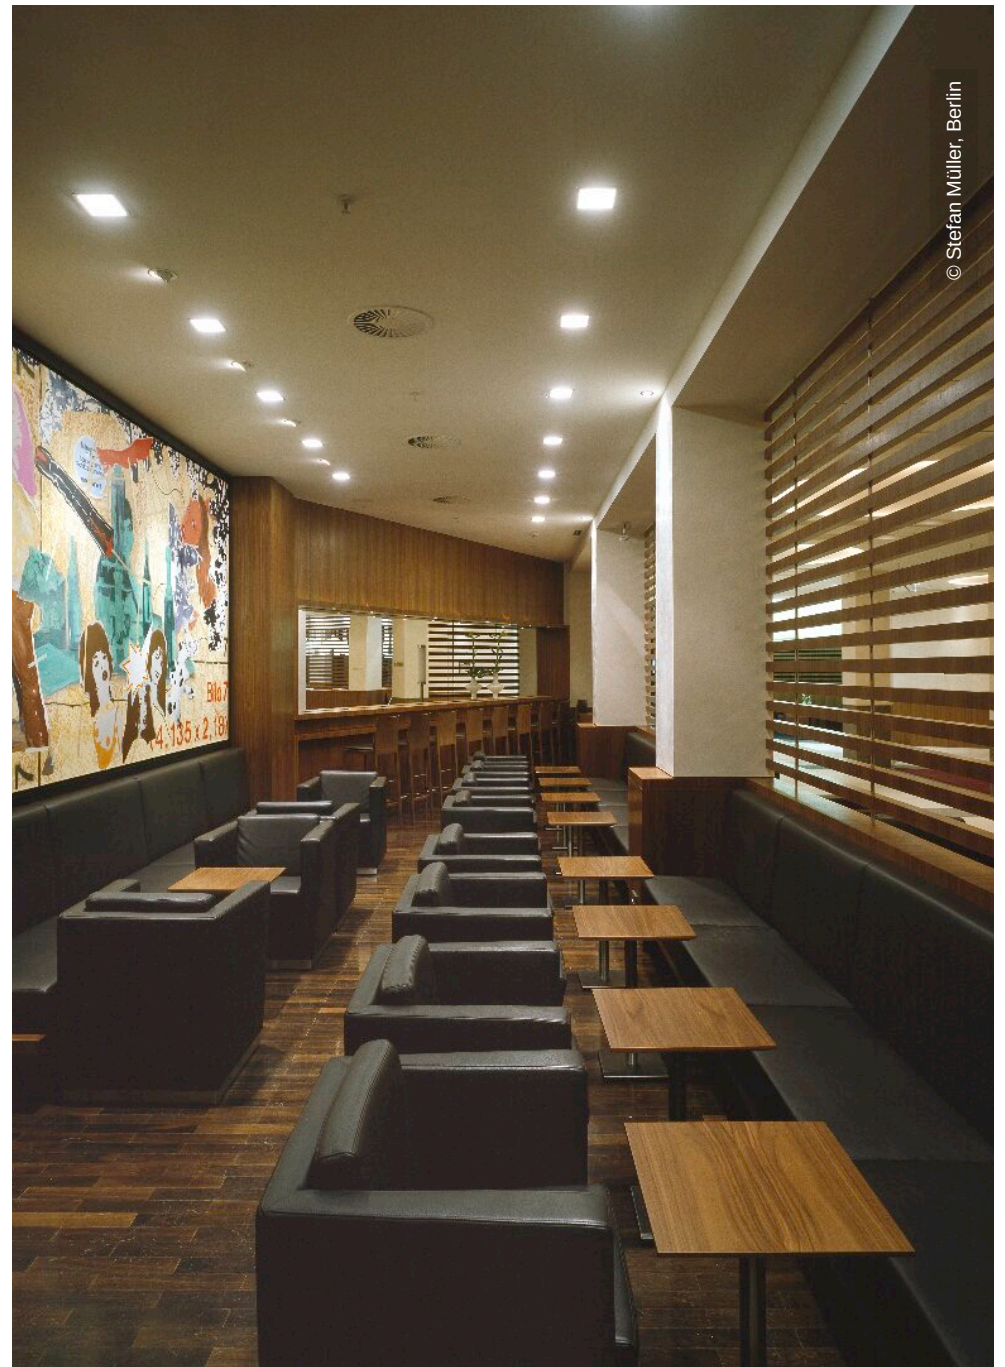

© Stefan Müller, Berlin